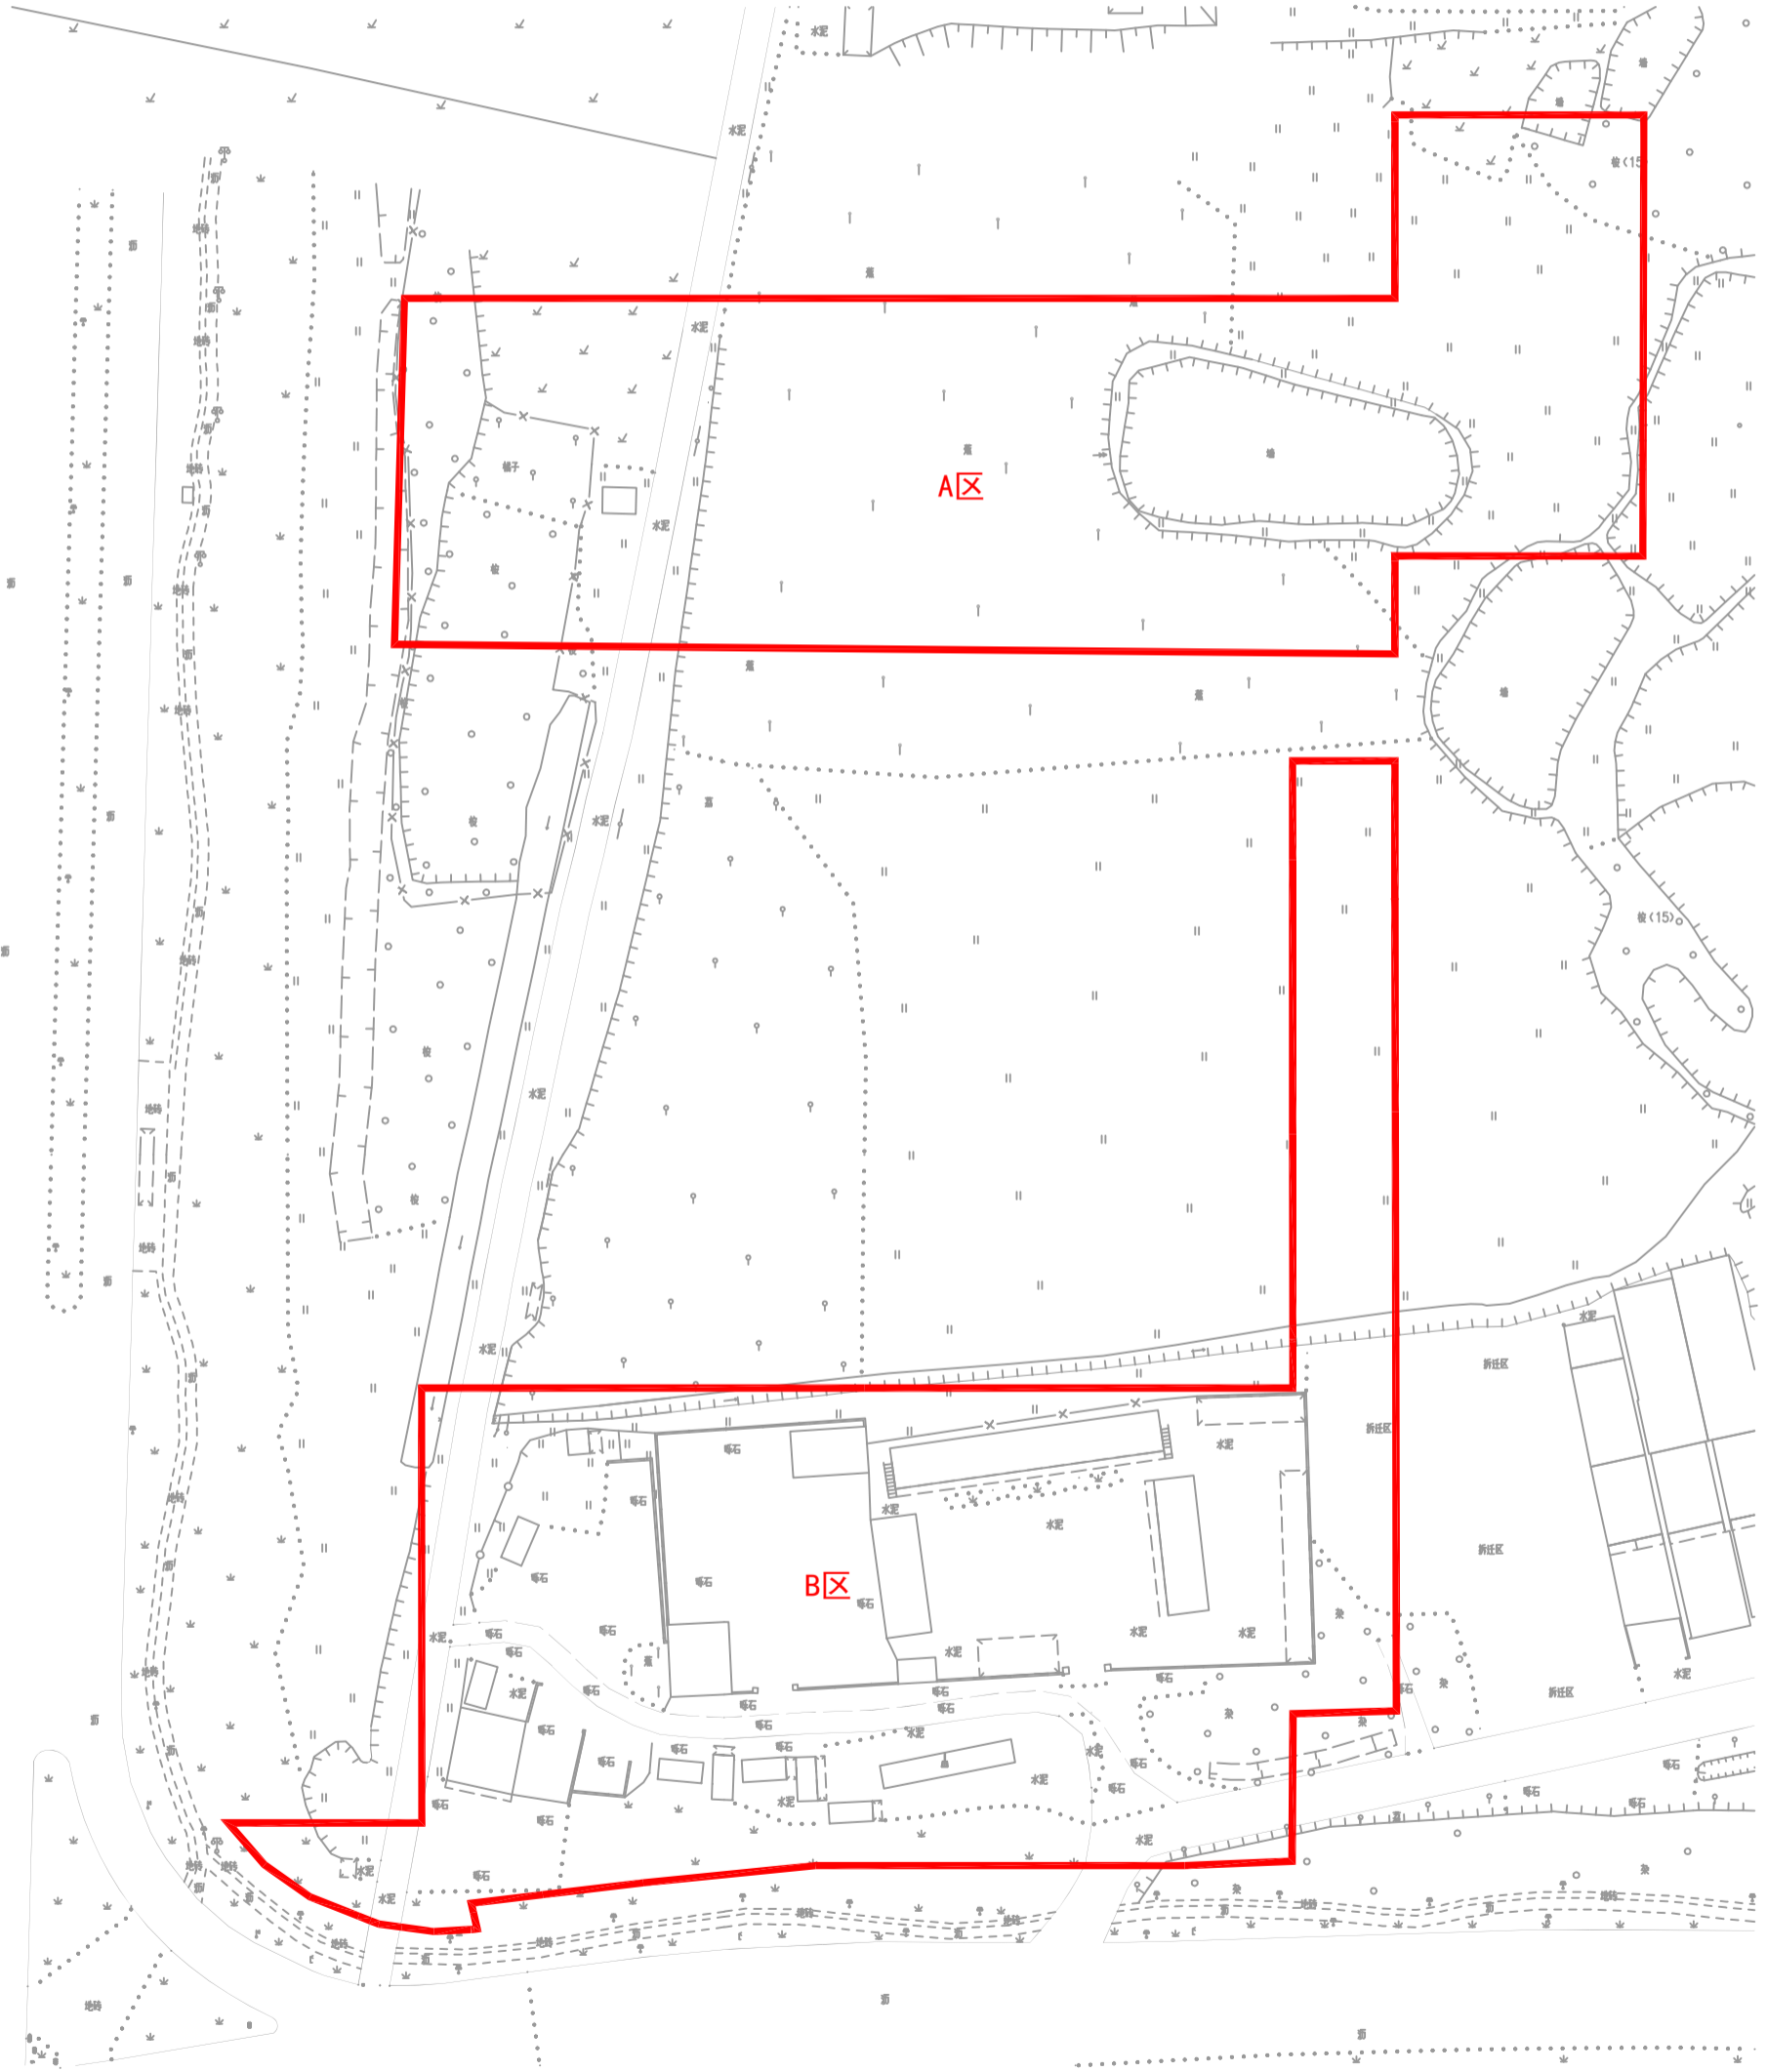

宁西ZG2023040号广州市增城区土地开发储备中心征地示意图

土地坐落:广州市增城区宁西街九如村

红线范围总面积: 18272.60平方米 合1.8273公顷
[注: A区面积: 8419.59平方米 B区面积: 9853.01平方米
红线范围总面积=A区面积+B区面积]

N
1:1000

宁西ZG2023041号广州市增城区土地开发储备中心征地示意图

土地坐落：广州市增城区宁西街九如村

红线范围总面积：1827.00平方米 合0.1827公顷

N
1:500