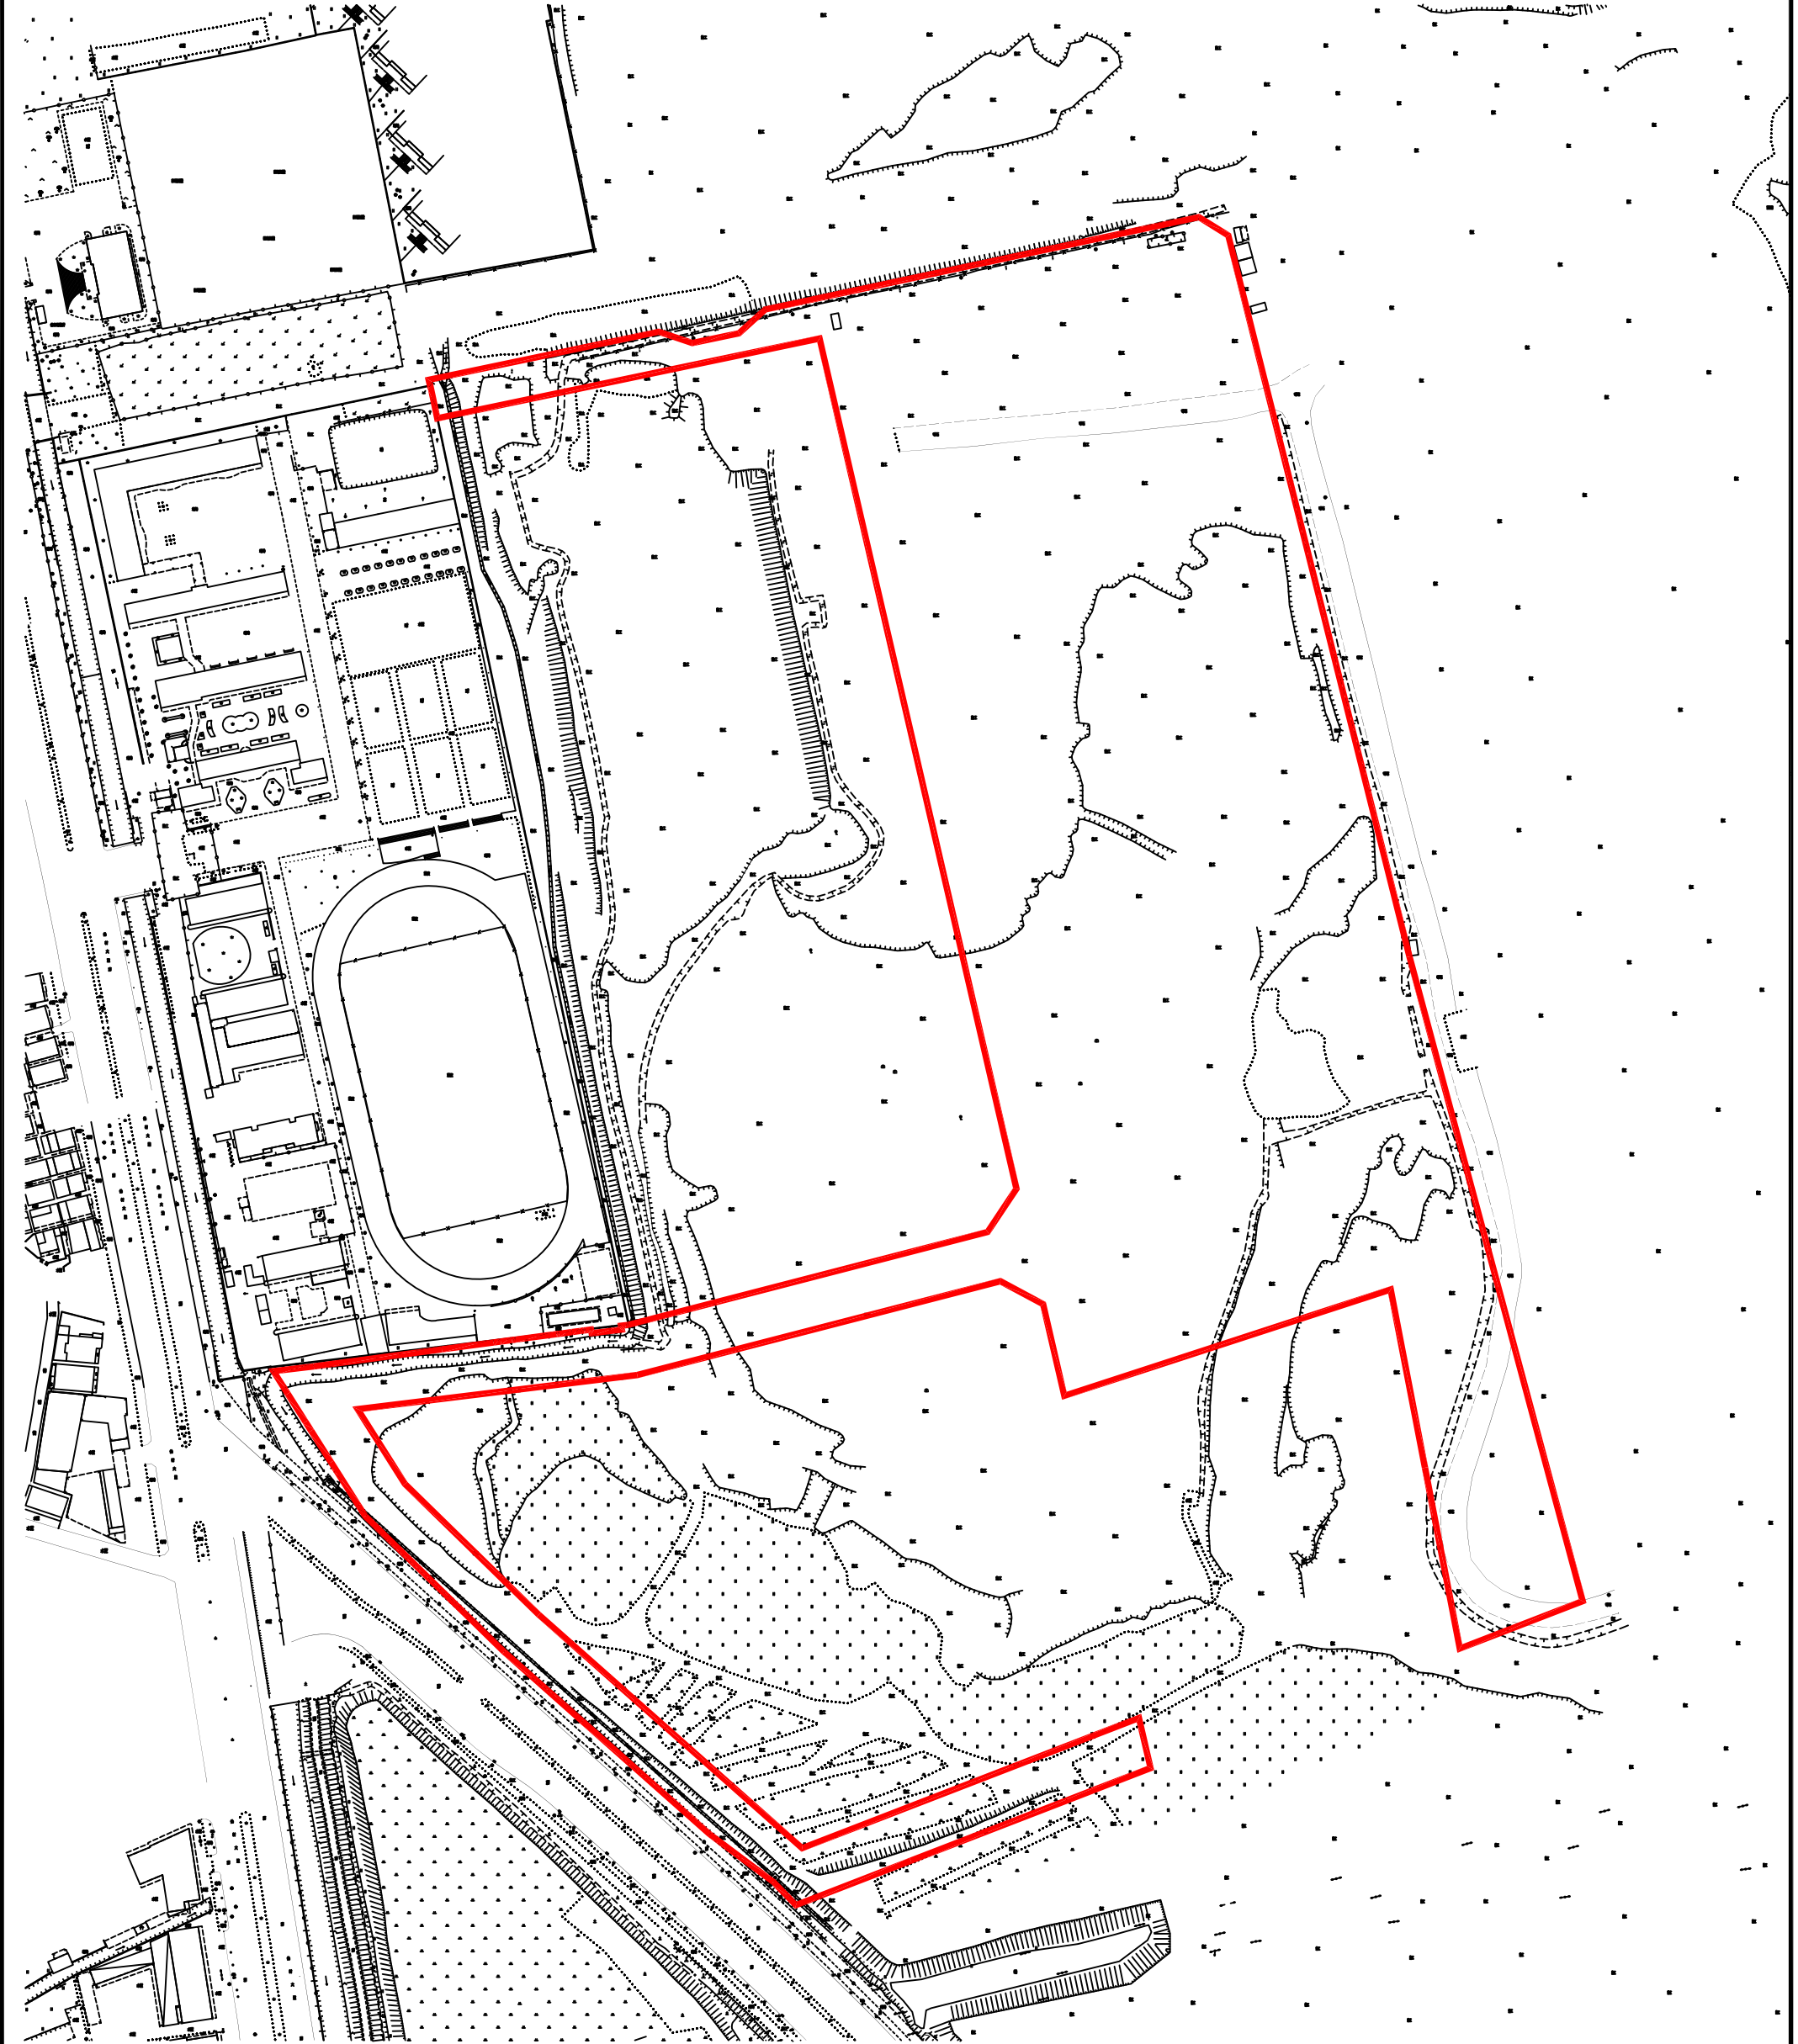

仙ZG2024027号广州市增城区土地开发储备中心征地示意图

土地坐落：广州市增城区仙村镇上境村

红线范围总面积：96291.70平方米 合9.6292公顷

仙ZG2024028号广州市增城区土地开发储备中心征地示意图

土地坐落：广州市增城区仙村镇上境村

红线范围总面积：9629.17平方米 合0.9629公顷

N
1:1000