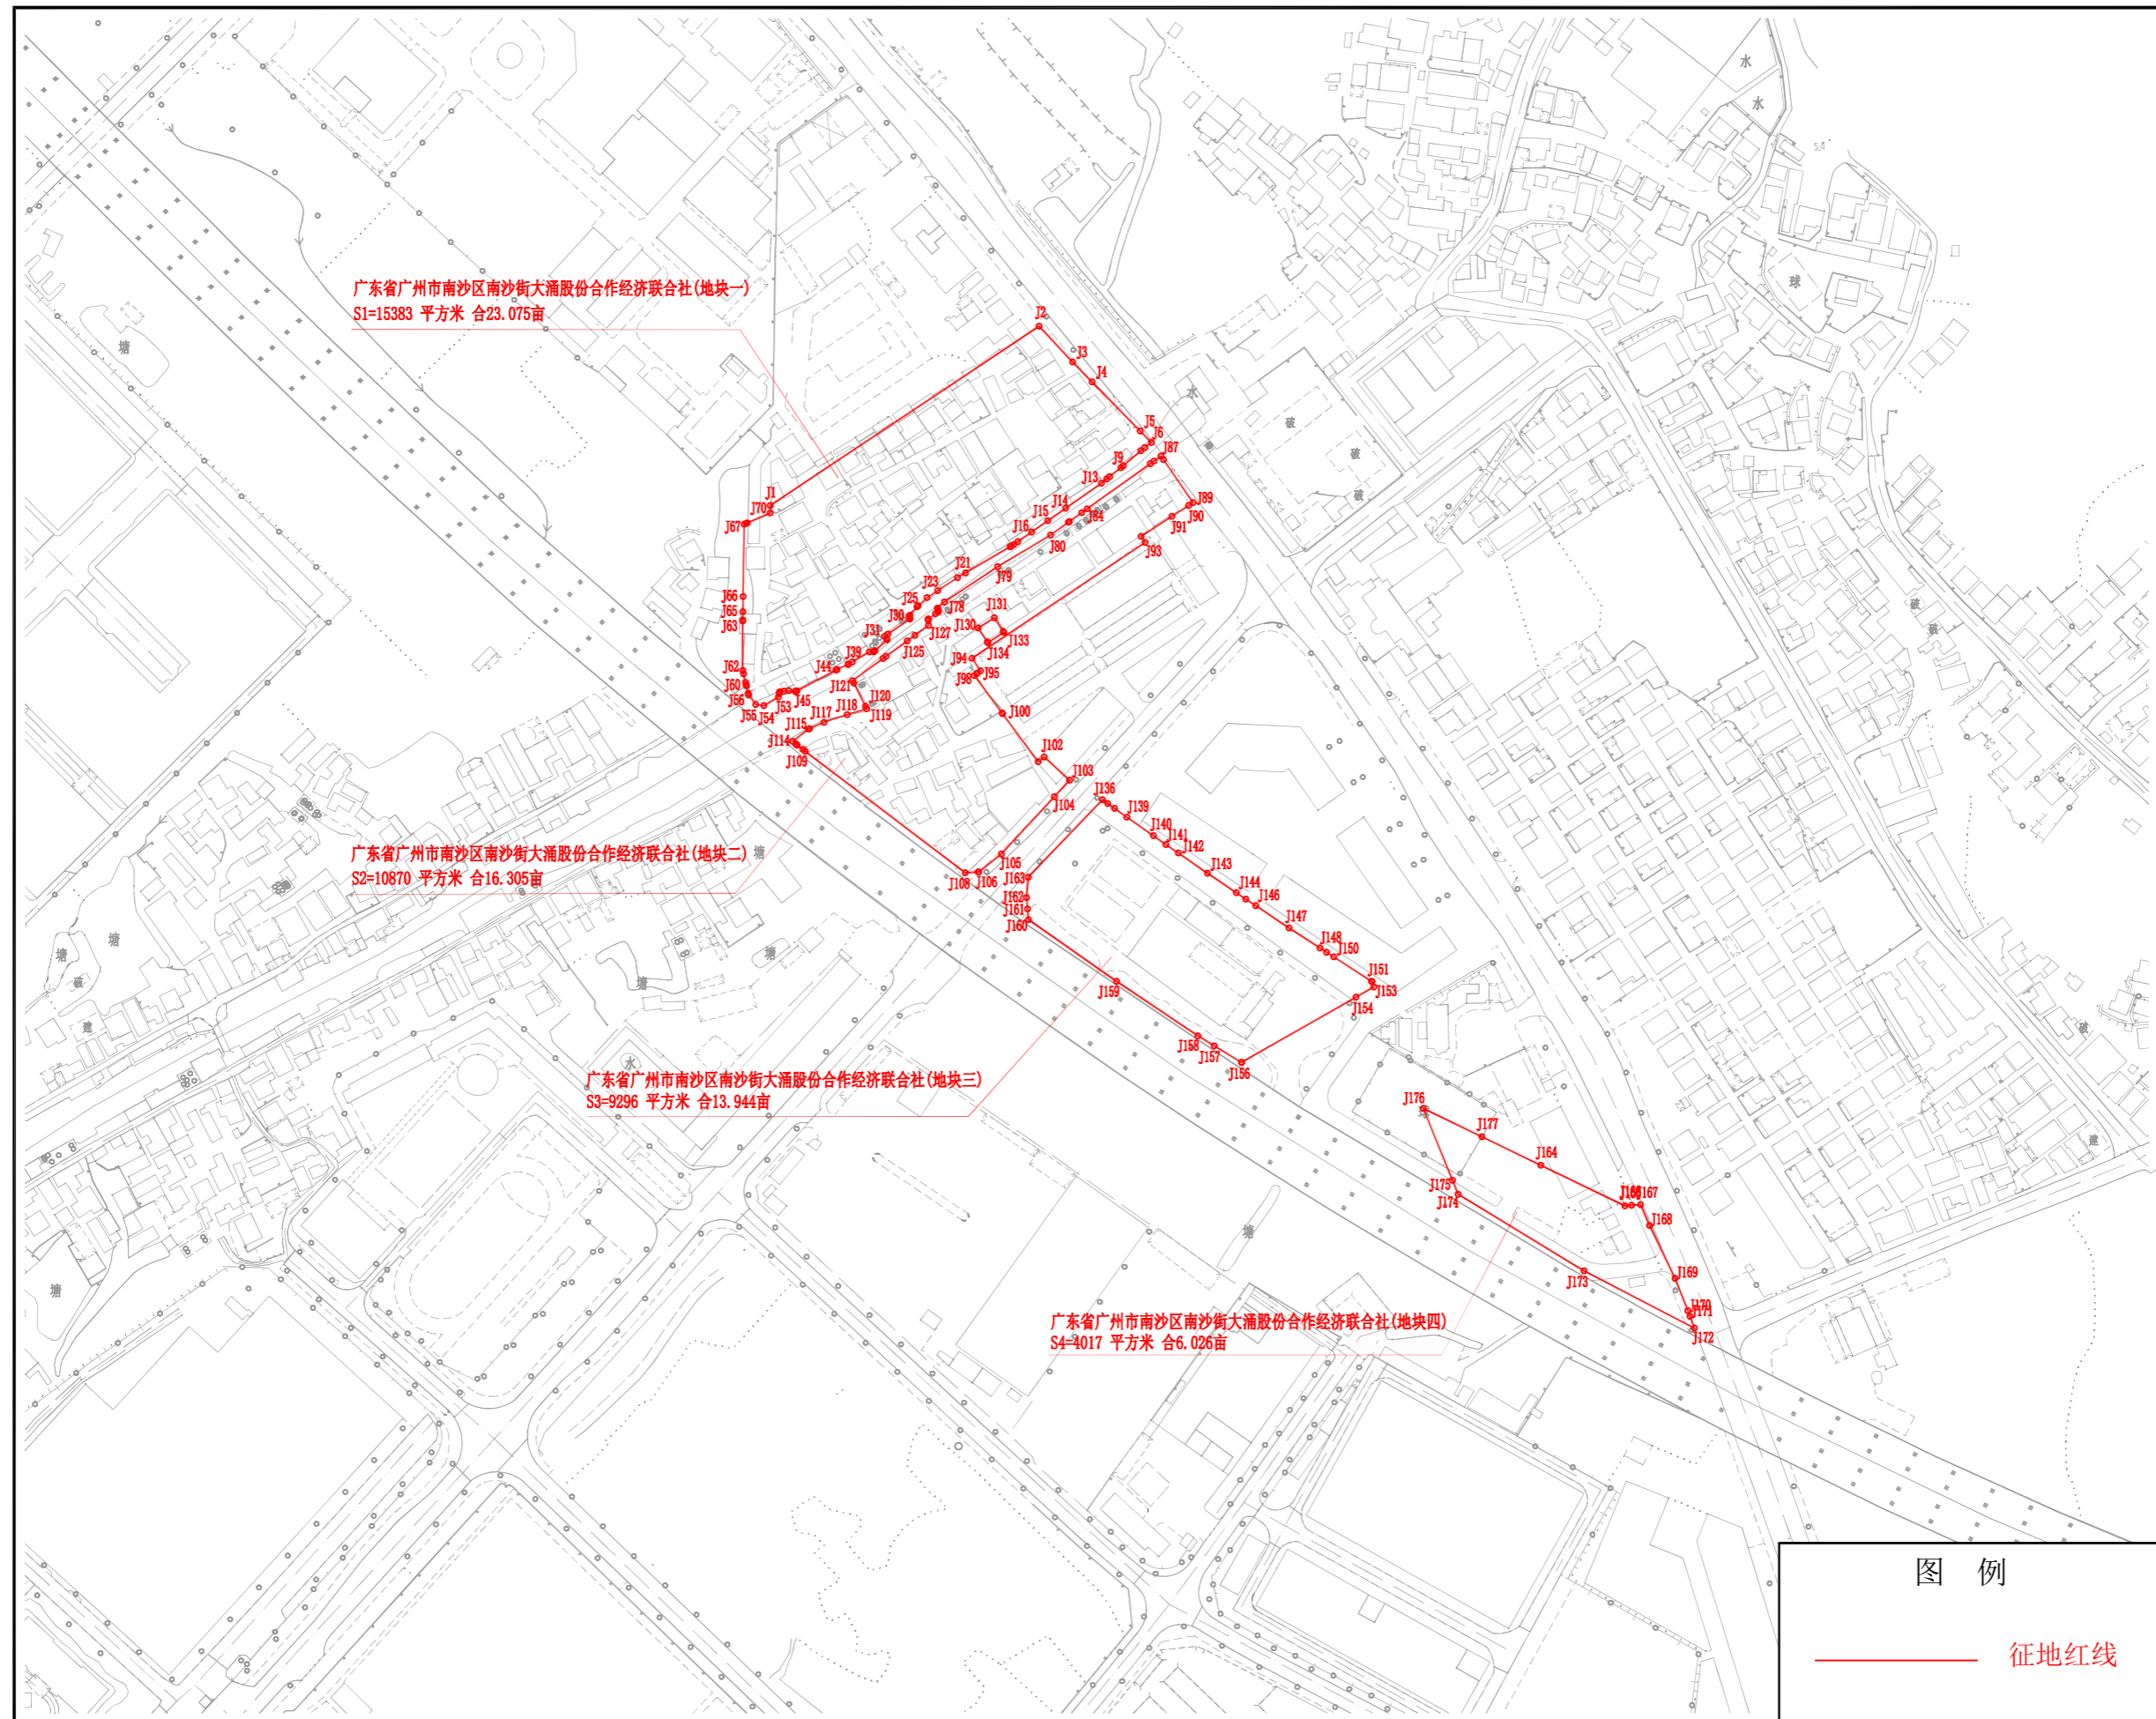

广州市南沙区2025年度第七批次城镇建设用 地征收土地预公告示意图

2000国家大地坐标系

1:2000

测绘单位:广州南沙新区规划设计研究院有限公司