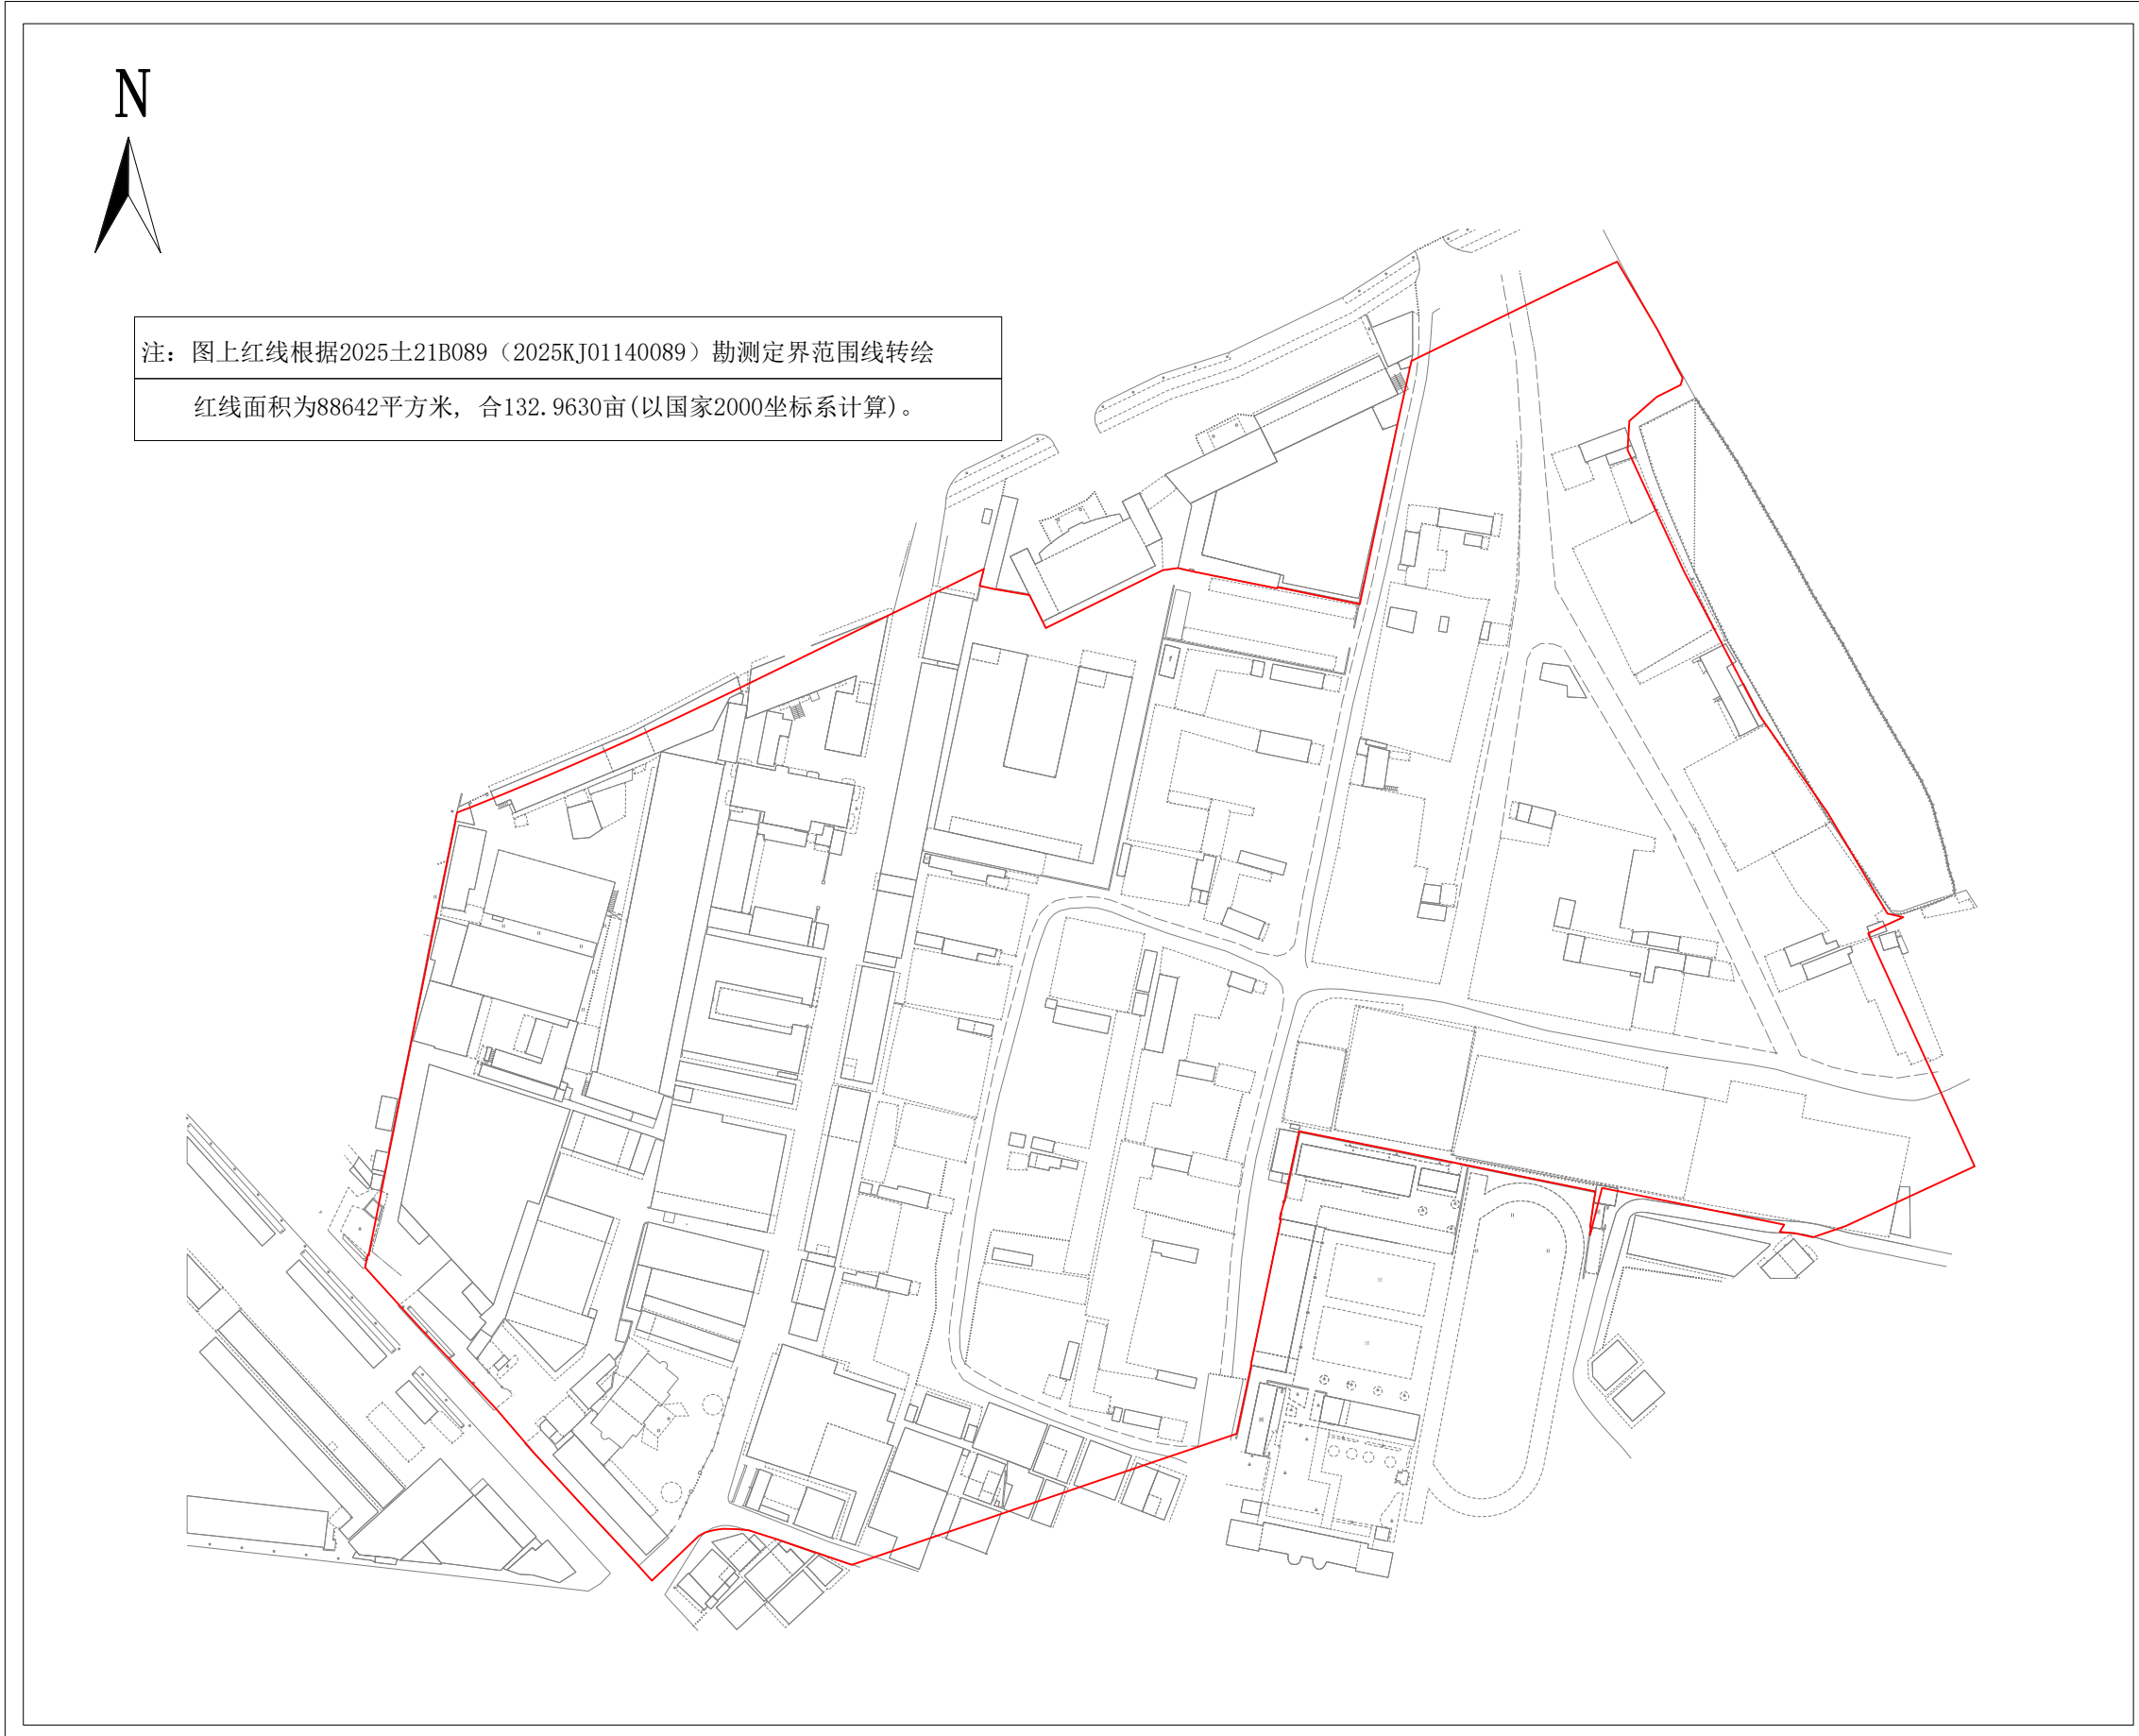

征地补偿安置公告附图

广州市城市规划勘测设计研究院有限公司